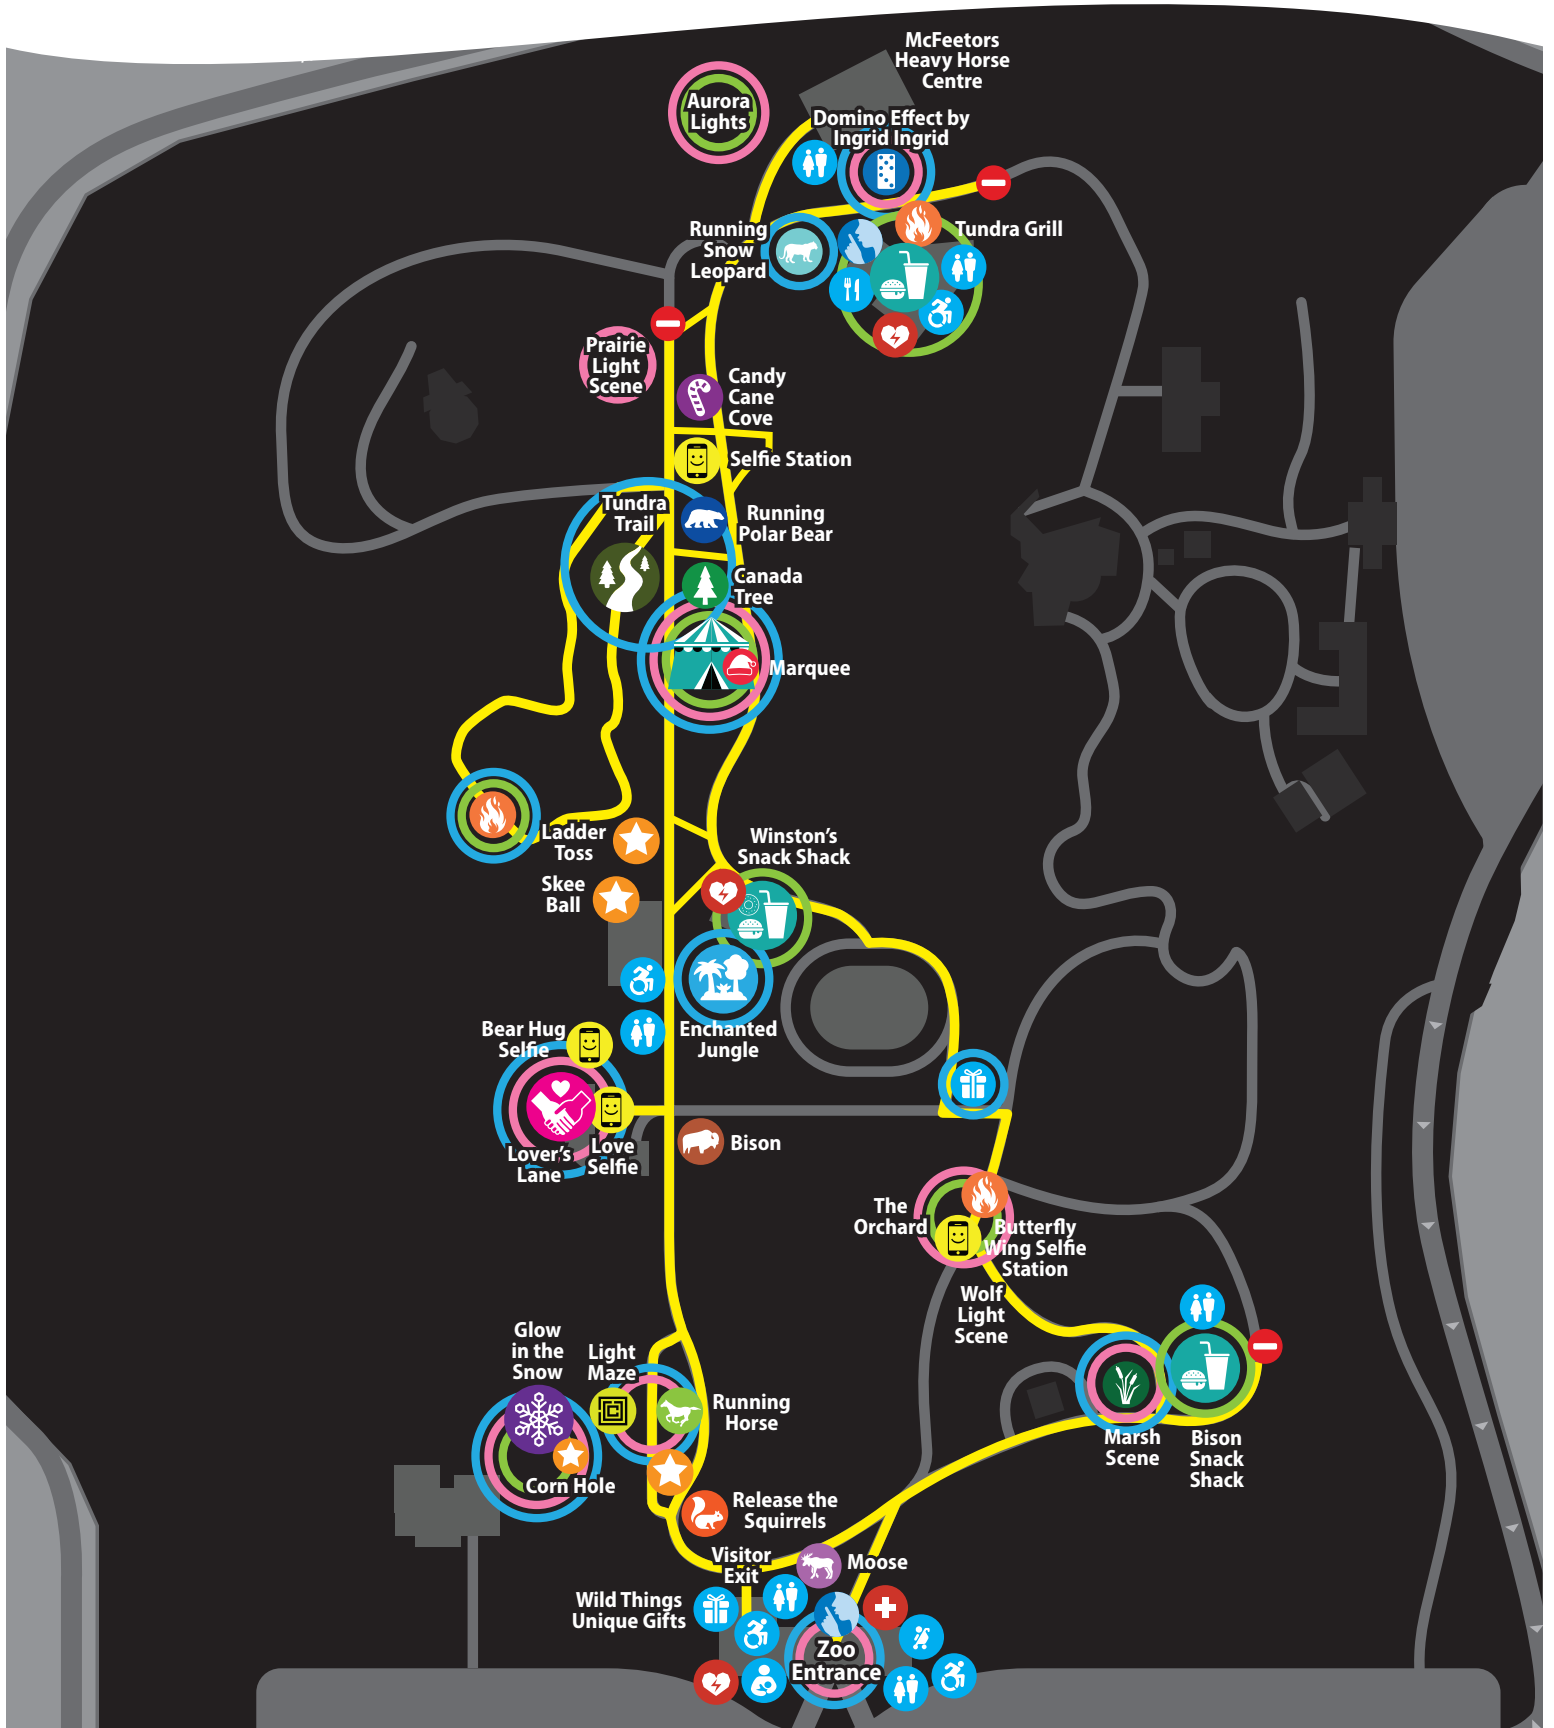

# SENSORY NIGHT MAP

**Visually Rich**

**Auditory Rich**

**Olfactory/Smell Rich**

**Quiet Room**